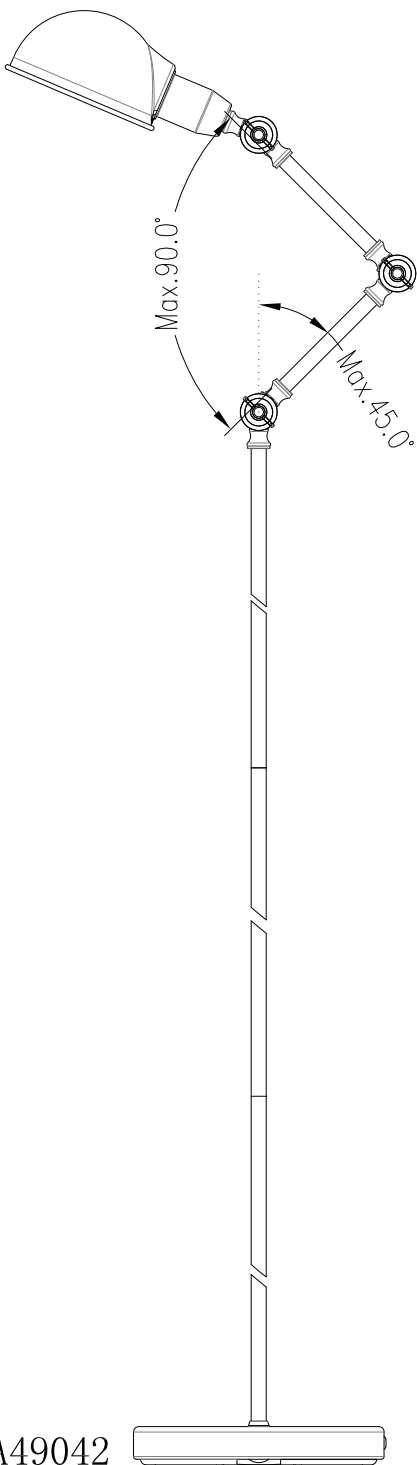

A

ON/OFF

BLA49042

www.eglo.com