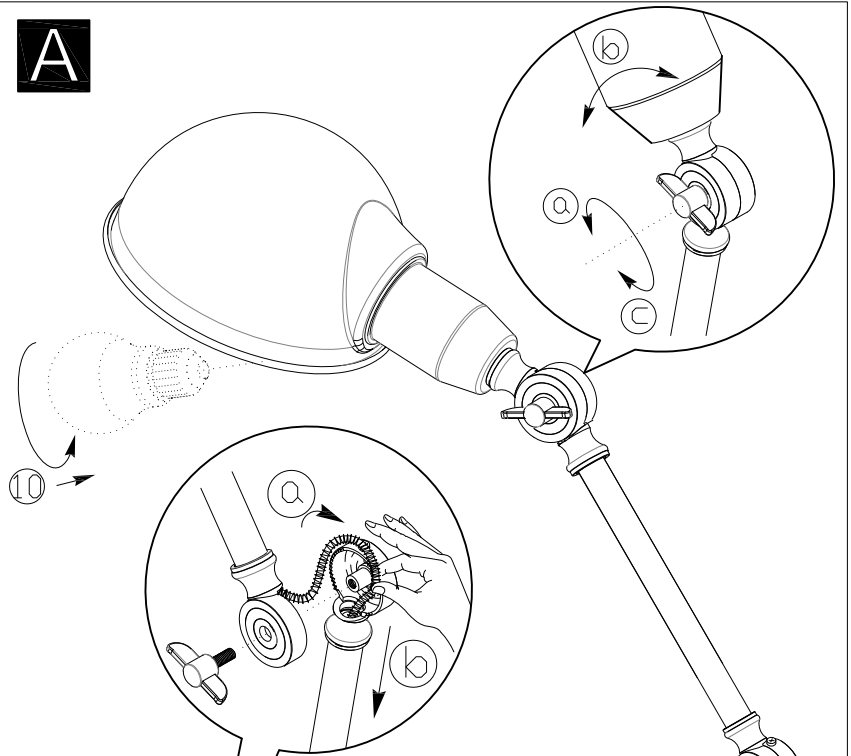

A

ON/OFF

BLA49042

www.eglo.com